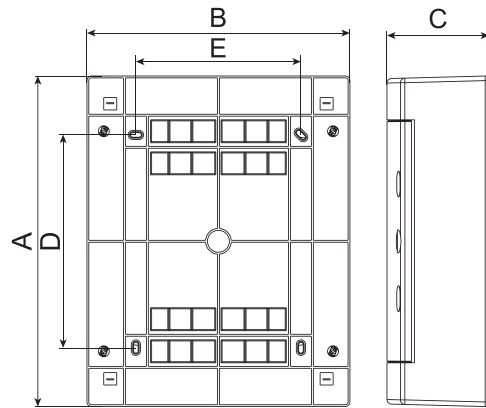

3 ГАБАРИТНЫЕ РАЗМЕРЫ

Таблица 2

Артикул	A (мм)	B (мм)	C (мм)	D (мм)	E (мм)
ux-2x12-n / ux-2x12-nw / ux-2m-n / ux-2m-nw	361	287	112	232	180
ux-3x12-n / ux-3x12-nw / ux-3m-n / ux-3m-nw	485	287	112	357	180
ux-4x12-n / ux-4x12-nw / ux-4m-n / ux-4m-nw / ux-2x12+1m-n / ux-2x12+1m-nw	652	287	112	482	180
ux-2x18-n / ux-2x18-nw / ux-2m-n-xl / ux-2m-nw-xl	361	396	112	232	289
ux-3x18-n / ux-3x18-nw / ux-3m-n-xl / ux-3m-nw-xl	526	396	112	357	289
ux-4x18-n / ux-4x18-nw / ux-4m-n-xl / ux-4m-nw-xl / ux-2x18+1m-n / ux-2x18+1m-nw	651	396	112	482	289
ux-1x24-n / ux-1x24-nw	236	503	112	107	396

Рис. 1

4 ТИПОВАЯ КОМПЛЕКТАЦИЯ

Таблица 3

Щит распределительный навесной «Unix» IP40	Щит слаботочный навесной «Unix» IP40	Щит комбинированный навесной «Unix» IP40
основание бокса - 1 шт защитный пластрон (лицевая панель) - 1 шт установленные DIN-рейки - 1, 2, 3 или 4 шт. (в зависимости от кол-ва модулей) установленный шинный кожух с шинами N и PE - 1, 2, 3 или 4 шт. (в зависимости от кол-ва модулей) комплект крепления для монтажа на стену - 1 шт	основание бокса - 1 шт защитный пластрон (лицевая панель) - 1 шт перфорированная монтажная плата - 1 шт комплект крепления для монтажа на стену - 1 шт	основание бокса - 1 шт защитный пластрон (лицевая панель) - 1 шт установленные DIN-рейки - 1, 2, 3 или 4 шт. (в зависимости от кол-ва модулей) защитный пластрон (лицевая панель) - 1 шт установленный шинный кожух с шинами N и PE - 1, 2, 3 или 4 шт. (в зависимости от кол-ва модулей) комплект крепления для монтажа на стену - 1 шт