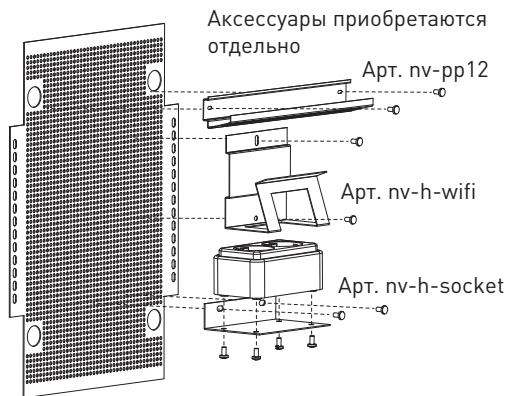

7.2 Внутренний монтаж слаботочного щита - продолжение

Рис. 4

7.3 Внутренний монтаж силового распределительного щита

Рис. 5

ПАСПОРТ-ИНСТРУКЦИЯ Щиты распределительные пластиковые Unix IP40 EKF PROxima

1 НАЗНАЧЕНИЕ

Корпуса пластиковые серии «Unix» предназначены для сборки силовых распределительных и слаботочных щитов. На DIN-рейки устанавливается модульное оборудование. На монтажные платы - антенные разветвители, Wi-Fi роутеры, патч-панели и иное слаботочное оборудование. Щиты устанавливаются на поверхность стены.