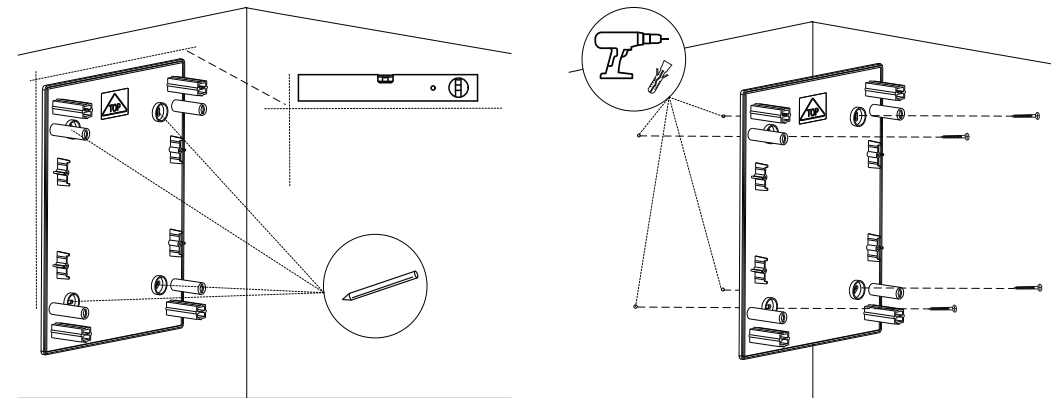

6.3 Срок хранения, исчисляемый с даты производства: 5 лет.

6.4 Гарантийный срок эксплуатации, исчисляемый с даты продажи: 5 лет.

7 ИНСТРУКЦИЯ ПО СБОРКЕ И УСТАНОВКЕ

7.1 Внешний монтаж

Рис. 2

7.2 Внутренний монтаж слаботочного щита