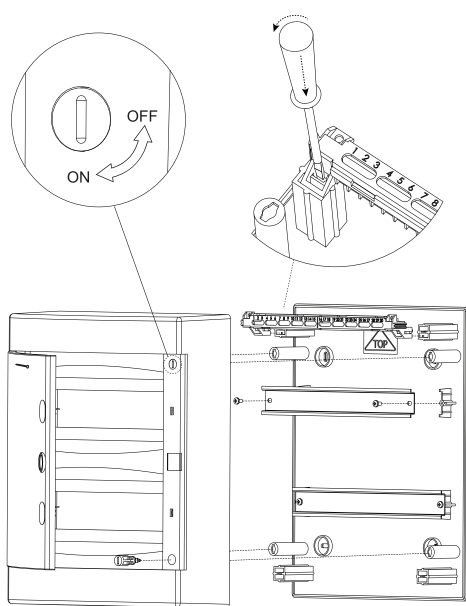

7.2 Внутренний монтаж слаботочного щита - продолжение

Рис. 4

7.3 Внутренний монтаж силового распределительного щита

Рис. 5

ПАСПОРТ-ИНСТРУКЦИЯ Щиты распределительные пластиковые Unix IP40 EKF PROxima

1 НАЗНАЧЕНИЕ

Корпуса пластиковые серии «Unix» предназначены для сборки силовых распределительных и слаботочных щитов. На DIN-рейки устанавливается модульное оборудование. На монтажные платы - антенные разветвители, Wi-Fi роутеры, патч-панели и иное слаботочное оборудование. Щиты устанавливаются на поверхность стены.