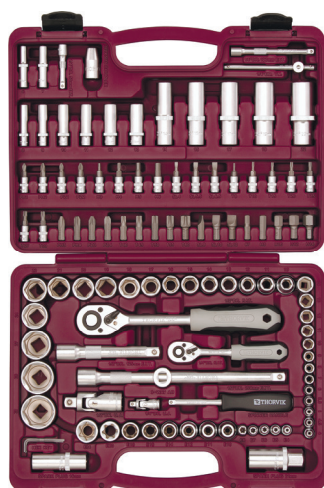

Код	Артикул	кг	шт.	кг
52062	UTS0108	6,82	4	27,30
Состав (108 предметов):				
Головки торцевые 1/4"DR, 13 шт.		4, 4.5, 5, 5.5, 6, 7, 8, 9, 10, 11, 12, 13, 14 мм		
Головки торцевые глубокие 1/4"DR, 8 шт.		6, 7, 8, 9, 10, 11, 12, 13 мм		
Головки торцевые 1/4"DR внешний TORX®, 5 шт.		E4, E5, E6, E7, E8		
Трещоточная рукоятка 1/4"DR		150 мм, 48 зубцов		
Вороток Т-образный 1/4"DR		110 мм		
Шарнир карданный 1/4"DR		35 мм		
Удлинители 1/4"DR, 2 шт.		50, 100 мм		
Отверточная рукоятка 1/4"DR		150 мм		
Насадки с вставками 1/4"DR, 18 шт.		(PH) 1, 2; (PZ) 1, 2; (H) 3, 4, 5, 6 мм; (SL) 4, 5.5, 6.5 мм; (T) T8, T10, T15, T20, T25, T27, T30		
Головки торцевые 1/2"DR, 17 шт.		10, 11, 12, 13, 14, 15, 16, 17, 18, 19, 20, 21, 22, 24, 27, 30, 32 мм		
Головки торцевые глубокие 1/2"DR, 5 шт.		14, 15, 17, 19, 22 мм		
Головки торцевые 1/2"DR внешний TORX®, 8 шт.		E10, E11, E12, E14, E16, E18, E20, E24		
Головки свечные 1/2"DR, 2 шт.		16, 21 мм		
Трещоточная рукоятка 1/2"DR		250 мм, 48 зубцов		
Шарнир карданный 1/2"DR		70 мм		
Удлинители 1/2"DR, 2 шт.		125 и 250 мм		
Переходник трехсторонний 1/2"DR				
Переходник для бит 1/2"DR x 5/16"HDR				
Вставки-биты 5/16"HDR l=30 мм, 17 шт.		(PH) 3, 4; (PZ) 3, 4; (T) T40, T45, T50, T55, T60; (SL) 8, 10, 12 мм; (H) 7, 8, 10, 12, 14 мм		
Ключи торцевые шестигранные, 3 шт.		1.5, 2, 2.5 мм