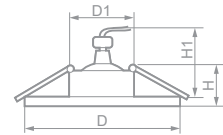

DL271

18478
алюминий

Габариты (DxH): 96x28mm
Монтаж. диаметр (D1): 54mm
Высота с лампой (H1): 60mm

Лампа	Патрон	Мощность	Напряжение	Кол-во в ящике
MR16	G5.3	50W	12V	50 шт.

DL273

18480
алюминий /
хром

Габариты (DxH): 85x26mm
Монтаж. диаметр (D1): 70mm
Высота с лампой (H1): 60mm

Лампа	Патрон	Мощность	Напряжение	Кол-во в ящике
MR16	G5.3	50W	12V	50 шт.

BS3159-P2-8

18096
ЗОЛОТО

Габариты (DxH): 86x55mm
Монтаж. диаметр (D1): 58mm
Высота с лампой (H1): 55mm

Лампа	Патрон	Мощность	Напряжение	Кол-во в ящике
MR16	G5.3	50W	12V	100 шт.

BS3159-P2-10

18088
хром

Габариты (DxH): 86x55mm
Монтаж. диаметр (D1): 58mm
Высота с лампой (H1): 55mm

Лампа	Патрон	Мощность	Напряжение	Кол-во в ящике
MR16	G5.3	50W	12V	100 шт.