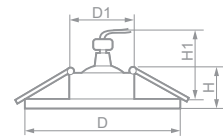

DL271

18478
алюминий

Габариты (DxH): 96x28mm
Монтаж. диаметр (D1): 54mm
Высота с лампой (H1): 60mm

Лампа	Патрон	Мощность	Напряжение	Кол-во в ящике
MR16	G5.3	50W	12V	50 шт.

DL273

18480
алюминий /
хром

Габариты (DxH): 85x26mm
Монтаж. диаметр (D1): 70mm
Высота с лампой (H1): 60mm

Лампа	Патрон	Мощность	Напряжение	Кол-во в ящике
MR16	G5.3	50W	12V	50 шт.

BS3159-P2-8

18096
ЗОЛОТО

Габариты (DxH): 86x55mm
Монтаж. диаметр (D1): 58mm
Высота с лампой (H1): 55mm

Лампа	Патрон	Мощность	Напряжение	Кол-во в ящике
MR16	G5.3	50W	12V	100 шт.

BS3159-P2-10

18088
хром

Габариты (DxH): 86x55mm
Монтаж. диаметр (D1): 58mm
Высота с лампой (H1): 55mm

Лампа	Патрон	Мощность	Напряжение	Кол-во в ящике
MR16	G5.3	50W	12V	100 шт.