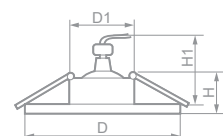

DL271

18478
алюминий

Габариты (DxH): 96x28mm
Монтаж. диаметр (D1): 54mm
Высота с лампой (H1): 60mm

Лампа	Патрон	Мощность	Напряжение	Кол-во в ящике
MR16	G5.3	50W	12V	50 шт.

DL273

18480
алюминий /
хром

Габариты (DxH): 85x26mm
Монтаж. диаметр (D1): 70mm
Высота с лампой (H1): 60mm

Лампа	Патрон	Мощность	Напряжение	Кол-во в ящике
MR16	G5.3	50W	12V	50 шт.

BS3159-P2-8

18096
ЗОЛОТО

Габариты (DxH): 86x55mm
Монтаж. диаметр (D1): 58mm
Высота с лампой (H1): 55mm

Лампа	Патрон	Мощность	Напряжение	Кол-во в ящике
MR16	G5.3	50W	12V	100 шт.

BS3159-P2-10

18088
хром

Габариты (DxH): 86x55mm
Монтаж. диаметр (D1): 58mm
Высота с лампой (H1): 55mm

Лампа	Патрон	Мощность	Напряжение	Кол-во в ящике
MR16	G5.3	50W	12V	100 шт.