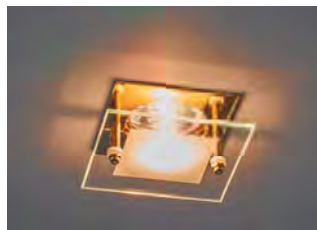

DL271

18478
алюминий

Габариты (DxH): 96x28mm
Монтаж. диаметр (D1): 54mm
Высота с лампой (H1): 60mm

Лампа	Патрон	Мощность	Напряжение	Кол-во в ящике
MR16	G5.3	50W	12V	50 шт.

DL273

18480
алюминий /
хром

Габариты (DxH): 85x26mm
Монтаж. диаметр (D1): 70mm
Высота с лампой (H1): 60mm

Лампа	Патрон	Мощность	Напряжение	Кол-во в ящике
MR16	G5.3	50W	12V	50 шт.

BS3159-P2-8

18096
ЗОЛОТО

Габариты (DxH): 86x55mm
Монтаж. диаметр (D1): 58mm
Высота с лампой (H1): 55mm

Лампа	Патрон	Мощность	Напряжение	Кол-во в ящике
MR16	G5.3	50W	12V	100 шт.