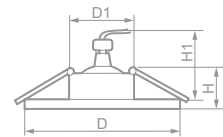

DL271

18478
алюминий

Габариты (DxH): 96x28mm
Монтаж. диаметр (D1): 54mm
Высота с лампой (H1): 60mm

Лампа	Патрон	Мощность	Напряжение	Кол-во в ящике
MR16	G5.3	50W	12V	50 шт.

DL273

18480
алюминий /
хром

Габариты (DxH): 85x26mm
Монтаж. диаметр (D1): 70mm
Высота с лампой (H1): 60mm

Лампа	Патрон	Мощность	Напряжение	Кол-во в ящике
MR16	G5.3	50W	12V	50 шт.

BS3159-P2-8

18096
ЗОЛОТО

Габариты (DxH): 86x55mm
Монтаж. диаметр (D1): 58mm
Высота с лампой (H1): 55mm

Лампа	Патрон	Мощность	Напряжение	Кол-во в ящике
MR16	G5.3	50W	12V	100 шт.

BS3159-P2-10

18088
хром

Габариты (DxH): 86x55mm
Монтаж. диаметр (D1): 58mm
Высота с лампой (H1): 55mm

Лампа	Патрон	Мощность	Напряжение	Кол-во в ящике
MR16	G5.3	50W	12V	100 шт.