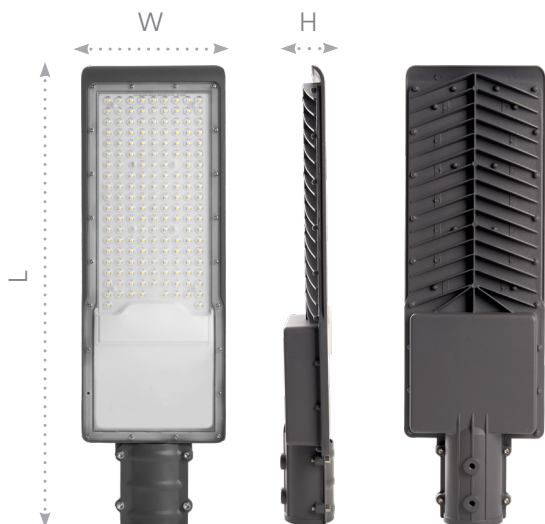

# Уличные светодиодные светильники SP3031-SP3036

# Feron

Кронштейн ДС-1 подходит для моделей SP3031-SP3036. Приобретается отдельно.

**30W** 30xSMD3030 3000Lm

SP3031 6400K  
арт. 32576  
LxWxH, mm (316x130x57)  
Ø крепежной консоли - 40-50мм

**50W** 50xSMD3030 5000Lm

SP3032 6400K  
арт. 32577  
LxWxH, mm (355x155x57)  
Ø крепежной консоли - 40-50мм

**80W** 100xSMD3030 8000Lm

SP3034 6400K  
арт. 41580  
LxWxH, mm (420x160x57)  
Ø крепежной консоли - 40-50мм

**100W** 100xSMD3030 10000Lm

SP3036 6400K  
арт. 48526  
LxWxH, mm (546x170x67)  
Ø крепежной консоли - 60мм

Уличные консольные светильники IP65 являются абсолютно универсальными для применения в самых разнообразных сферах: от освещения подъездных аллей или садовых хозяйств до автомагистралей регионального значения, благодаря высокой светоотдаче 100Lm/W, сроку службы до 30 000 часов и практически отсутствию пульсации (<5%). Полная электромагнитная совместимость (EMC), PF>0.95, соответствует всем требованиям ассоциации Честная Позиция.