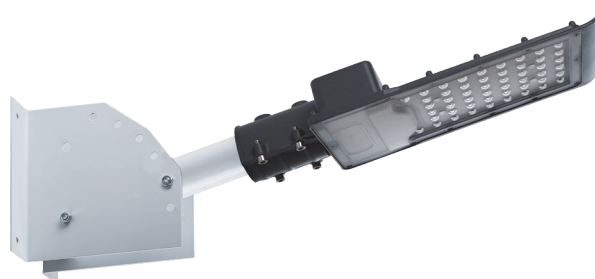

# Уличные светодиодные светильники SP3031-SP3036

# Feron

Кронштейн ДС-1 подходит для моделей SP3031-SP3036. Приобретается отдельно.

**30W** 30xSMD3030 3000Lm

SP3031 6400K  
арт. 32576  
LxWxH, mm (316x130x57)  
Ø крепежной консоли - 40-50мм

**50W** 50xSMD3030 5000Lm

SP3032 6400K  
арт. 32577  
LxWxH, mm (355x155x57)  
Ø крепежной консоли - 40-50мм

**80W** 100xSMD3030 8000Lm

SP3034 6400K  
арт. 41580  
LxWxH, mm (420x160x57)  
Ø крепежной консоли - 40-50мм

**100W** 100xSMD3030 10000Lm

SP3036 6400K  
арт. 48526  
LxWxH, mm (546x170x67)  
Ø крепежной консоли - 60мм

Уличные консольные светильники IP65 являются абсолютно универсальными для применения в самых разнообразных сферах: от освещения подъездных аллей или садовых хозяйств до автомагистралей регионального значения, благодаря высокой светоотдаче 100Lm/W, сроку службы до 30 000 часов и практически отсутствию пульсации (<5%). Полная электромагнитная совместимость (EMC), PF>0.95, соответствует всем требованиям ассоциации Честная Позиция.