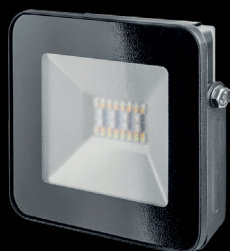

Умный прожектор NFL-20

Создание световых сценариев

RGB+ — возможность выбирать температуру света от 2700 до 6500 К, а также любой оттенок цветного свечения

Диммирование – плавная регулировка яркости свечения