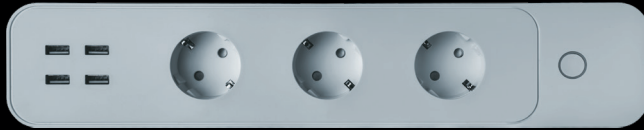

Умный удлинитель NSH-PE-01

Включайте и выключайте приборы удаленно, контролируя каждую из розеток отдельно или все устройство в целом.

Возможность создания сценария

Таймер

Функция измерения мощности, потребляемой подключенными приборами

Счетчик (для получения статистики потребления электроэнергии)

Гарантия 1 год

Код продукта	NSH-PE-01-WiFi
Кол-во розеток	3
Количество USB-разъемов	4
Заземление	да
Тип управления	ручной, дистанционный
Макс. нагрузка	3680 Вт, 16А
Длина провода	1,5 м
Кол-во штук в коробке	20
Штрихкод	4680043 14557 7

Умное реле управления воротами NSH-GD0-01

Беспроводное реле совместно с датчиком открытия ворот NSH-GD0-01 позволяет дистанционно управлять открытием/закрытием ворот.