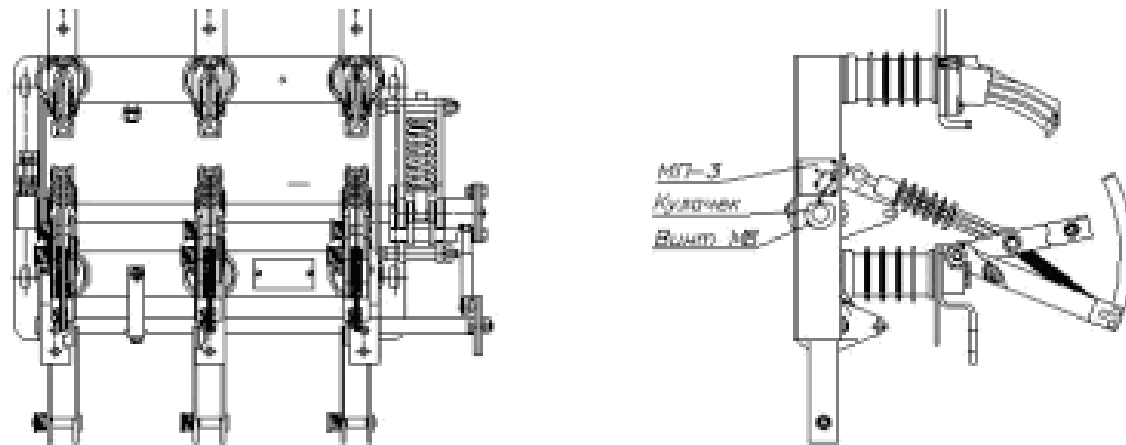

Схема установки блок-контактов типа МП на выключатели

Блок-контакт для выключателей