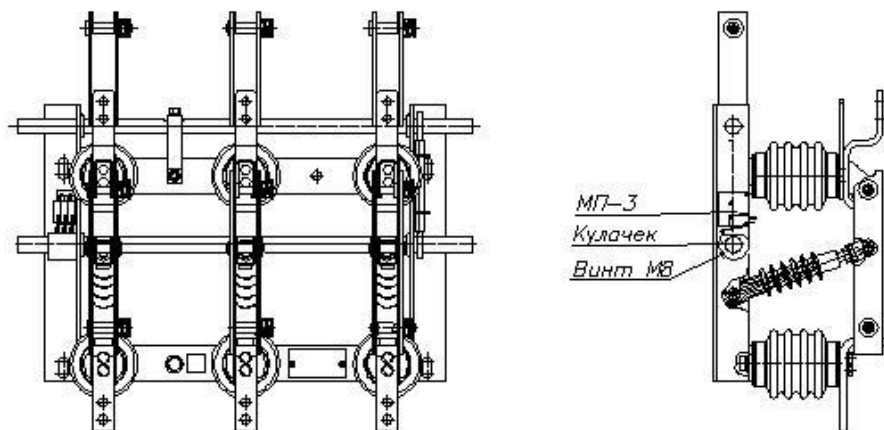

Схема установки блок-контактов типа МП на разъединители

Блок-контакт для разъединителей