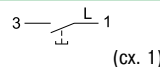

Кнопочный выключатель с символом «свет»