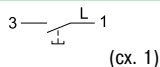

Кнопочные выключатели IP44 10 А, 250 В

Кнопочный выключатель с символом «звонок»