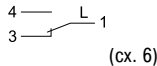

Переключатель