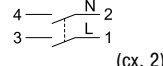

Двухполюсный выключатель IP44

Цвет	☐ 1-клавишный
☐ белый	SDN0200321
☐ бежевый	SDN0200347
☐ алюминий	SDN0200360