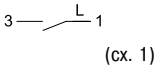

Выключатели IP44 10 А, 250 В

Выключатель