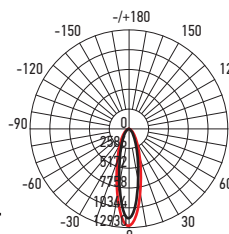

Трековые светодиодные прожекторы PTR

НОВИНКА

Светодиодные трековые прожекторы **PTR jazzway** предназначены для комплектации осветительных трековых систем, объединяющих несколько однотипных световых приборов на электромонтажных шинах – треках. Благодаря высокому индексу цветопередачи и отсутствию пульсации, прожекторы успешно применяются для создания акцентного освещения в широком спектре помещений: торговых и выставочных залах, жилых помещениях, автосалонах, гостиничных комплексах и подобных сухих помещениях.

Трековые прожекторы **PTR jazzway** монтируются на треке с помощью адаптеров, входящих в конструкцию изделий, и являются источниками направленного света. Конструкция трековой системы обеспечивает свободное перемещение изделия вдоль трека, что позволяет изменять направление света и уровень освещенности различных зон. Трековые прожекторы применяются только с однофазным шинопроводом. Корпус прожектора вращается вокруг вертикальной и горизонтальной осей.

Технические характеристики

- Материал корпуса: алюминий
- Материал рассеивателя: поликарбонат
- Индекс цветопередачи: Ra > 80
- Входное напряжение / частота: АС 180–250 В / 50–60 Гц
- Коэффициент мощности: $\cos \varphi > 0,6$
- Коэффициент пульсации: < 5%
- Класс защиты от поражения эл.током: II
- Климатическое исполнение: УХЛ4
- Температура эксплуатации: -25...+55 °С
- Расчётный срок службы: 30 000 часов
- Гарантийный срок: 2 года

PTR 0924