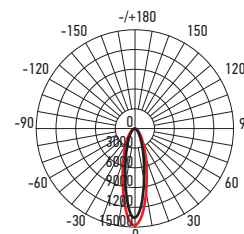

PTR 0924

PTR 1125
PTR 1140

PTR 0924

PTR 1125

PTR 1140

Код для заказа	Штрих-код	Артикул	Источник света, диоды	Мощность, Вт	Световой поток, лм	Цвет корпуса	Размеры АxВxС, мм	Вес, кг	Упак., шт.
5016712	4895205016712	PTR 0924 24w 4000K 24° BL IP40	COB	24	2 280	чёрный	120x33x179	0,364	1/60
5016736	4895205016736	PTR 0924 24w 4000K 24° WH IP40	COB	24	2 280	белый	120x33x179	0,364	1/60
5017320	4895205017320	PTR 1125 25w 4000K 24° BL IP40	SMD2835	25	2 200	чёрный	95,5x84,0x87,0	0,230	1/50
5017344	4895205017344	PTR 1125 25w 4000K 24° WH IP40	SMD2835	25	2 200	белый	95,5x84,0x87,0	0,230	1/50
5017368	4895205017368	PTR 1140 40w 4000K 24° BL IP40	SMD3030	40	3 800	чёрный	84,0x95,5x87,0	0,305	1/50
5017382	4895205017382	PTR 1140 40w 4000K 24° WH IP40	SMD3030	40	3 800	белый	84,0x95,5x87,0	0,305	1/50