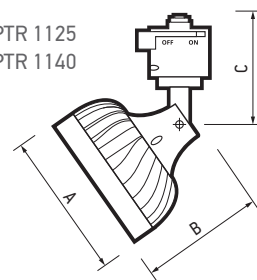

Трековые прожекторы **PTR jazzway** монтируются на треке с помощью адаптеров, входящих в конструкцию изделий, и являются источниками направленного света. Конструкция трековой системы обеспечивает свободное перемещение изделия вдоль трека, что позволяет изменять направление света и уровень освещенности различных зон. Трековые прожекторы применяются только с однофазным шинопроводом. Корпус прожектора вращается вокруг вертикальной и горизонтальной осей.

Технические характеристики

- Материал корпуса: алюминий
- Материал рассеивателя: поликарбонат
- Индекс цветопередачи: Ra > 80
- Входное напряжение / частота: АС 180–250 В / 50–60 Гц
- Коэффициент мощности: $\cos \varphi > 0,6$
- Коэффициент пульсации: < 5%
- Класс защиты от поражения эл.током: II
- Климатическое исполнение: УХЛ4
- Температура эксплуатации: -25...+55 °С
- Расчётный срок службы: 30 000 часов
- Гарантийный срок: 2 года

PTR 0924

PTR 1125
PTR 1140

PTR 0924

PTR 1125

PTR 1140

Код для заказа	Штрих-код	Артикул	Источник света, диоды	Мощность, Вт	Световой поток, лм	Цвет корпуса	Размеры АxВxС, мм	Вес, кг	Упак., шт.
5016712	4895205016712	PTR 0924 24w 4000K 24° BL IP40	COB	24	2 280	чёрный	120x33x179	0,364	1/60
5016736	4895205016736	PTR 0924 24w 4000K 24° WH IP40	COB	24	2 280	белый	120x33x179	0,364	1/60
5017320	4895205017320	PTR 1125 25w 4000K 24° BL IP40	SMD2835	25	2 200	чёрный	95,5x84,0x87,0	0,230	1/50
5017344	4895205017344	PTR 1125 25w 4000K 24° WH IP40	SMD2835	25	2 200	белый	95,5x84,0x87,0	0,230	1/50
5017368	4895205017368	PTR 1140 40w 4000K 24° BL IP40	SMD3030	40	3 800	чёрный	84,0x95,5x87,0	0,305	1/50
5017382	4895205017382	PTR 1140 40w 4000K 24° WH IP40	SMD3030	40	3 800	белый	84,0x95,5x87,0	0,305	1/50