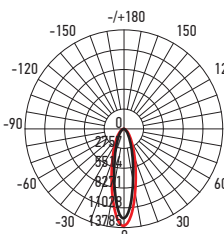

Трековые светодиодные прожекторы PTR

НОВИНКА

Светодиодные трековые прожекторы **PTR jazzway** предназначены для комплектации осветительных трековых систем, объединяющих несколько однотипных световых приборов на электромонтажных шинах – треках. Благодаря высокому индексу цветопередачи и отсутствию пульсации, прожекторы успешно применяются для создания акцентного освещения в широком спектре помещений: торговых и выставочных залах, жилых помещениях, автосалонах, гостиничных комплексах и подобных сухих помещениях.

Трековые прожекторы **PTR jazzway** монтируются на треке с помощью адаптеров, входящих в конструкцию изделий, и являются источниками направленного света. Конструкция трековой системы обеспечивает свободное перемещение изделия вдоль трека, что позволяет изменять направление света и уровень освещенности различных зон. Трековые прожекторы применяются только с однофазным шинопроводом. Корпус прожектора вращается вокруг вертикальной и горизонтальной осей.

Технические характеристики

- Материал корпуса: алюминий
- Материал рассеивателя: поликарбонат
- Индекс цветопередачи: Ra > 80
- Входное напряжение / частота: АС 180–250 В / 50–60 Гц
- Коэффициент мощности: $\cos \varphi > 0,6$
- Коэффициент пульсации: < 5%
- Класс защиты от поражения эл.током: II
- Климатическое исполнение: УХЛ4
- Температура эксплуатации: -25...+55 °С
- Расчётный срок службы: 30 000 часов
- Гарантийный срок: 2 года

PTR 1125