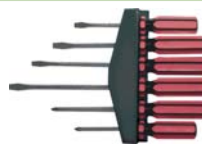

ОТВЕРТКИ В НАБОРАХ

SL4 x 75 мм, SL5 x 100 мм, SL6 x 150 мм, PH1 x 75 мм, PH1 x 100 мм, PH2 x 150 мм. На пластиковом держателе. Хром-ванадиевая сталь, магнитный наконечник, пластиковая ручка.

55976	6 шт.	8/52