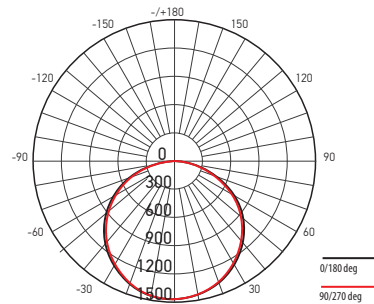

Светильник рассчитан для работы от сети переменного тока 180–260 В.

Технические характеристики

- Материал корпуса: железо
- Материал рассеивателя: ПММА
- Источник света: светодиоды SMD2835
- Индекс цветопередачи: Ra > 80
- Входное напряжение: 180–260 В
- Коэффициент мощности: $\cos \varphi > 0,5$
- Коэффициент пульсации: < 5%
- Класс защиты от поражения эл.током: I
- Климатическое исполнение: УХЛ4
- Температура эксплуатации: $-20...+40$ °C
- Расчётный срок службы: 30 000 часов
- Гарантийный срок службы: 2 года