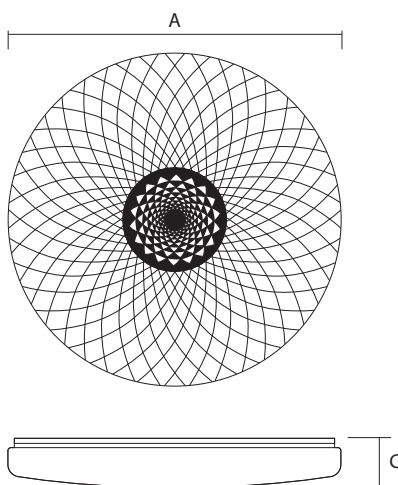

PPB TANGLE 60W 3000-6500K DIM IP20

Код для заказа	Штрих-код	Артикул	Мощность, Вт	Цветовая темп., К	Световой поток, лм	Угол освещения	Размеры А×С, мм	Вес, кг	Упак., шт.
5015821	4895205015821	PPB TANGLE 60w 3000K-6500K DIM IP20	60	3000-6500	420-4200	120°	Ø490×66	1,10	1/6