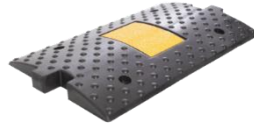

ПАСПОРТ ПРОДУКЦИИ

Искусственная дорожная неровность ИДН-300-1

Сведения об изделии

ИДН устанавливается на дорожное полотно для принудительного снижения скорости передвижения транспортных средств, с целью повышения безопасности на дорогах. ИДН следует применять на участках улиц, расположенных перед детскими и юношескими учебно-воспитательными учреждениями, поликлиниками, больницами. Цвет изделия черный, цвет светоотражателей – желтый. Коэффициент яркости контрастирующего материала не менее 30%. Крепежные отверстия армированы шайбами. На наружной поверхности элементов имеются выступы сферической формы для более хорошего сцепления с автомобильными шинами. Нижняя часть изделия имеет протектор, который обеспечивает надлежащий водоотвод. Тело изделия армировано текстильным кордом. Температура эксплуатации -50С до +60С.

Технические характеристики

	Материал	Ударопрочная резина
Длина по проезду, мм		300
Ширина, мм		500
Высота, мм		37
Количество крепежных отверстий, шт.		4
Диаметр крепежных отверстий, мм		11
Диаметр окна крепежного отверстия, мм		25
Масса, кг		6 ±10%
Расчетный объем 1 штуки, м ³		0,006