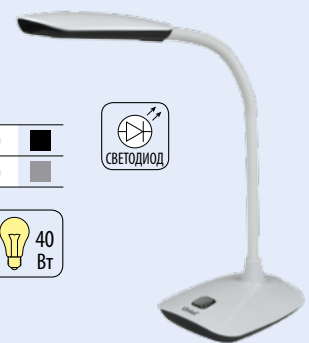

TLD-528

Механический выключатель.

	Вт	лм	К	
UL-00000418	4	400	4500	■
UL-00000419	4	400	4500	■