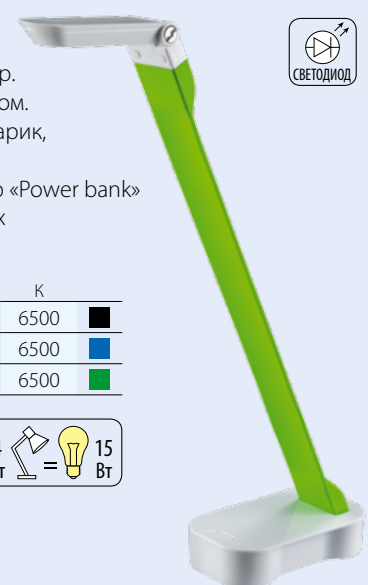

TLD-530

Светильник-трансформер.
Механический с диммером.
3 в 1 — светильник, фонарик,
power bank.
Встроенный аккумулятор «Power bank»
для зарядки портативных
электронных устройств.

	Вт	лм	К	
UL-00000796	4	150	6500	■
UL-00000795	4	150	6500	■
UL-00000794	4	150	6500	■