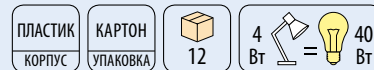

TLD-528

Механический выключатель.

	Вт	лм	К	
UL-00000418	4	400	4500	■
UL-00000419	4	400	4500	■