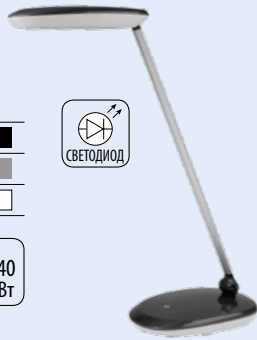

TLD-531

Сенсорный с диммером.

	Вт	лм	К	
UL-00000806	4	400	4500	■
UL-00000807	4	400	4500	■
UL-00000805	4	400	4500	□

**TLD-513**

Механический выключатель.

	Вт	лм	К	
08822	4	360	4500	■
09103	4	360	4500	■
09102	4	360	4500	■

**TLD-511**

Сенсорный с диммером.

	Вт	лм	К	
07538	6	550	4500	□
07537	6	550	4500	■

**TLD-512**

Сенсорный с диммером.

	Вт	лм	К	
07540	6	550	4500	■
07539	6	550	4500	■

**TLD-527**

Механический выключатель.