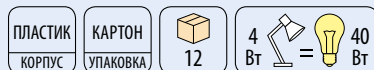

TLD-529

Механический выключатель.
Прищепка.

	Вт	лм	К	
UL-00000803	4	400	4500	■
UL-00000804	4	400	4500	■