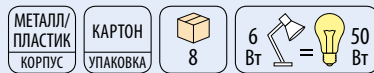

TLD-511

Сенсорный с диммером.

	Вт	лм	К	
07538	6	550	4500	□
07537	6	550	4500	■