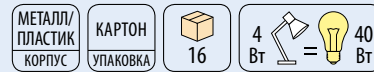

TLD-513

Механический выключатель.

	Вт	лм	К	
08822	4	360	4500	■
09103	4	360	4500	■
09102	4	360	4500	■