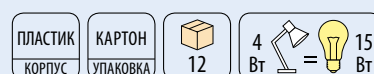

TLD-530

Светильник-трансформер.
Механический с диммером.
3 в 1 — светильник, фонарик,
power bank.
Встроенный аккумулятор «Power bank»
для зарядки портативных
электронных устройств.

	Вт	лм	К	
UL-00000796	4	150	6500	■
UL-00000795	4	150	6500	■
UL-00000794	4	150	6500	■