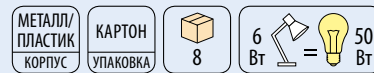

**TLD-511**

Сенсорный с диммером.

	Вт	лм	К	
07538	6	550	4500	□
07537	6	550	4500	■

**TLD-512**

Сенсорный с диммером.

	Вт	лм	К	
07540	6	550	4500	■
07539	6	550	4500	■

**TLD-527**

Механический выключатель.