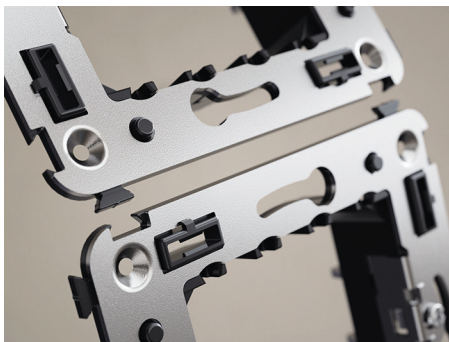

Изделия скрытой установки

Серия электроустановочных изделий "Avanti" была спроектирована с расчетом на легкий и быстрый монтаж как в кабель-каналы, колонны и башенки, так и в стену. Биматериальный каркас обеспечивает надежную фиксацию изделия в подрозеточной коробке как при помощи распорных лапок, так и с применением саморезов. За счет нового подхода к монтажу модульного изделия в стену сам механизм может быть извлечен из каркаса при помощи обыкновенной отвертки, а повторный монтаж осуществляется простым защелкиванием.

Долговечность и надежную работу выключателей обеспечивает уникальная конструкция механизма: металлический шарик установлен на конце цилиндра, который, в свою очередь, соединяется с клавишей через специальную возвратную пружину. В отличие от распространенного решения с использованием пластиковых материалов, такая конструкция гарантирует длительный срок эксплуатации даже в экстремальных условиях.

Легкий монтаж и демонтаж механизма из каркаса

Нет необходимости вынимать каркас из стены и вновь выравнивать изделие по уровню

Удобное соединение

Две точки фиксации каркасов позволяют создать единый блок механизмов

Назначение

- для монтажа в подрозеточные коробки глубиной не менее 45 мм (код 59301);
- подключение оргтехники, бытовых приборов и т. д.

Характеристики

- диаметр отверстий для ввода кабелей – 3 мм (по 2 отверстия на одну клемму);
- винтовые зажимы;
- защитные шторки;
- шаблон для зачистки кабеля – 11 мм;
- номинальный ток – 16 А;
- номинальное напряжение – 230 В.