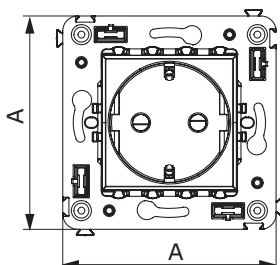

Легкий монтаж и демонтаж механизма из каркаса

Нет необходимости вынимать каркас из стены и вновь выравнивать изделие по уровню

Удобное соединение

Две точки фиксации каркасов позволяют создать единый блок механизмов

Назначение

- для монтажа в подрозеточные коробки глубиной не менее 45 мм (код 59301);
- подключение оргтехники, бытовых приборов и т. д.

Характеристики

- диаметр отверстий для ввода кабелей – 3 мм (по 2 отверстия на одну клемму);
- винтовые зажимы;
- защитные шторки;
- шаблон для зачистки кабеля – 11 мм;
- номинальный ток – 16 А;
- номинальное напряжение – 230 В.