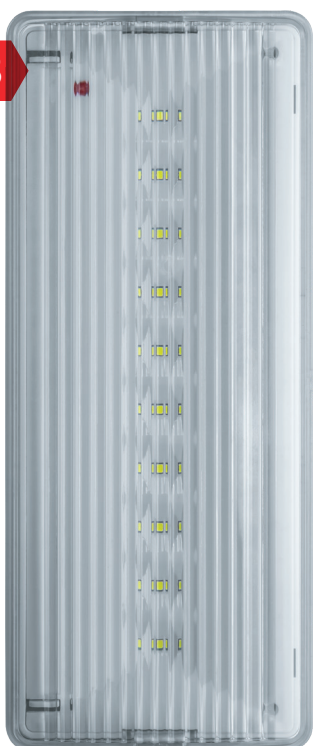

**NEF-08**

Светодиодные аварийно-эвакуационные светильники непостоянного действия Navigator серии NEF-08 предназначены для аварийно-сигнального обозначения путей эвакуации и выходов в жилых, административно-общественных и производственных помещениях. Подходят для освещения объектов с повышенной степенью влажности и запыленности.

степень защиты
IP54диапазон рабочих температур
-5 +25 °Cсрок службы
30 000
часовгарантия
36
месяцев

- Непостоянный режим действия
- Корпус из АБС-пластика
- Литий-ионный аккумулятор
- Время автономной работы 180 минут
- Наличие индикатора сети
- Наличие кнопки «тест» для проверки работоспособности светильника в аварийном режиме
- Защита от перезаряда и полного разряда аккумулятора
- Накладной способ установки

Код продукта	Тип светильника	Мощность, Вт	Напряжение, В	Световой поток, лм	Время автономной работы, мин	Аккумулятор	Размер, мм	Кол-во шт. в коробке	Штрихкод
NEF-08	односторонний, без нанесения	3	176-264	150	180	Li-Ion 3,7 В, 1200 мАч	257 x 104 x 37	1/20	4680043 14215 6