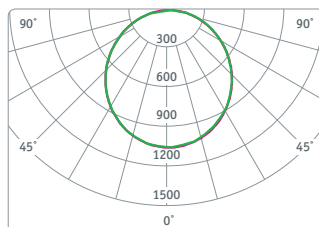

**NLP-S3**

Светодиодные панели Navigator серии NLP-S3 предназначены для использования в потолках Грильято и идеально подходят для освещения офисных, торговых и общественных помещений.

- Надежный драйвер с высоким КПД и коэффициентом мощности более 0,9, расположенный внутри светильника
- Энергоэффективный аналог ЛВО 4 x 18
- Различные типы рассеивателей: опал, призма, микропризма
- Способ монтажа – встраиваемый в потолок Грильято с подвесом к несущему потолку

NLP-OS3-36-4K

NLP-PS3-36-4K

NLP-MS3-36-4K

Код продукта	Мощность, Вт	Напряжение, В	Цветовая температура, К	Световой поток, лм	Кэфф. мощн., cos φ	Тип рассеивателя	Размер, l x b x h, мм	Кол-во штук в коробке	Штрихкод
NLP-OS3-36-4K	36	176-264	4000	2800	>0,9	опал	588 x 588 x 45	1	4650074 61286 7
NLP-OS3-36-6.5K	36	176-264	6500	2800	>0,9	опал	588 x 588 x 45	1	4650074 61287 4
NLP-PS3-36-4K	36	176-264	4000	3700	>0,9	призма	588 x 588 x 45	1	4650074 61288 1
NLP-PS3-36-6.5K	36	176-264	6500	3700	>0,9	призма	588 x 588 x 45	1	4650074 61289 8
NLP-MS3-36-4K	36	176-264	4000	3450	>0,9	микропризма	588 x 588 x 45	1	4650074 61290 4
NLP-MS3-36-6.5K	36	176-264	6500	3450	>0,9	микропризма	588 x 588 x 45	1	4650074 61291 1