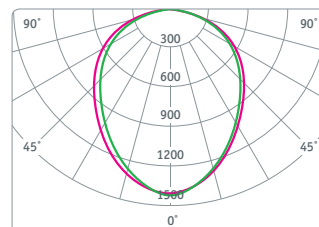

**NLP-S3**

Светодиодные панели Navigator серии NLP-S3 предназначены для использования в потолках Грильято и идеально подходят для освещения офисных, торговых и общественных помещений.

- Надежный драйвер с высоким КПД и коэффициентом мощности более 0,9, расположенный внутри светильника
- Энергоэффективный аналог ЛВО 4 x 18
- Различные типы рассеивателей: опал, призма, микропризма
- Способ монтажа – встраиваемый в потолок Грильято с подвесом к несущему потолку

NLP-OS3-36-4K

NLP-PS3-36-4K

NLP-MS3-36-4K

Код продукта	Мощность, Вт	Напряжение, В	Цветовая температура, К	Световой поток, лм	Кэфф. мощн., cos φ	Тип рассеивателя	Размер, l x b x h, мм	Кол-во штук в коробке	Штрихкод
NLP-OS3-36-4K	36	176-264	4000	2800	>0,9	опал	588 x 588 x 45	1	4650074 61286 7
NLP-OS3-36-6.5K	36	176-264	6500	2800	>0,9	опал	588 x 588 x 45	1	4650074 61287 4
NLP-PS3-36-4K	36	176-264	4000	3700	>0,9	призма	588 x 588 x 45	1	4650074 61288 1
NLP-PS3-36-6.5K	36	176-264	6500	3700	>0,9	призма	588 x 588 x 45	1	4650074 61289 8
NLP-MS3-36-4K	36	176-264	4000	3450	>0,9	микропризма	588 x 588 x 45	1	4650074 61290 4
NLP-MS3-36-6.5K	36	176-264	6500	3450	>0,9	микропризма	588 x 588 x 45	1	4650074 61291 1