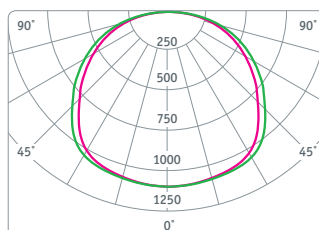

**NLP-S3**

Светодиодные панели Navigator серии NLP-S3 предназначены для использования в потолках Грильято и идеально подходят для освещения офисных, торговых и общественных помещений.

- Надежный драйвер с высоким КПД и коэффициентом мощности более 0,9, расположенный внутри светильника
- Энергоэффективный аналог ЛВО 4 x 18
- Различные типы рассеивателей: опал, призма, микропризма
- Способ монтажа – встраиваемый в потолок Грильято с подвесом к несущему потолку

NLP-OS3-36-4K

NLP-PS3-36-4K

NLP-MS3-36-4K

Код продукта	Мощность, Вт	Напряжение, В	Цветовая температура, К	Световой поток, лм	Кэфф. мощн., cos φ	Тип рассеивателя	Размер, l x b x h, мм	Кол-во штук в коробке	Штрихкод
NLP-OS3-36-4K	36	176-264	4000	2800	>0,9	опал	588 x 588 x 45	1	4650074 61286 7
NLP-OS3-36-6.5K	36	176-264	6500	2800	>0,9	опал	588 x 588 x 45	1	4650074 61287 4
NLP-PS3-36-4K	36	176-264	4000	3700	>0,9	призма	588 x 588 x 45	1	4650074 61288 1
NLP-PS3-36-6.5K	36	176-264	6500	3700	>0,9	призма	588 x 588 x 45	1	4650074 61289 8
NLP-MS3-36-4K	36	176-264	4000	3450	>0,9	микропризма	588 x 588 x 45	1	4650074 61290 4
NLP-MS3-36-6.5K	36	176-264	6500	3450	>0,9	микропризма	588 x 588 x 45	1	4650074 61291 1