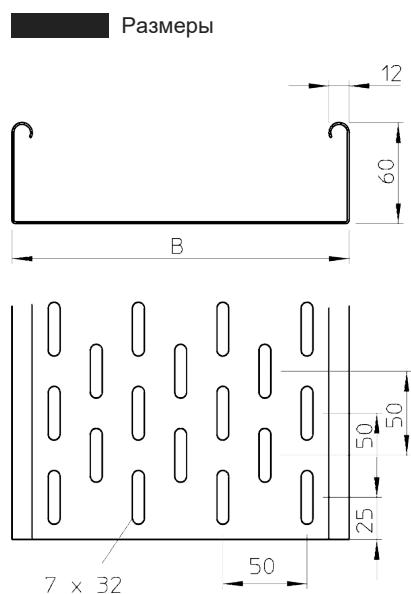

## Листовой кабельный лоток MKS

Артикул: 6055052  
Тип: MKS 605 FS

MKS 60 = Система перфорированных листовых лотков для средних нагрузок с высотой боковой стенки 60 мм. Поверхность FS. В комплекте с продольными соединителями RV 60.

Тип	Ширина, мм	Толщина материала, мм	Упаковка, м	Вес, кг/100 м	Арт. №
MKS 605 FS	50	1	3	149,000	6055052
MKS 610 FS	100	1	3	173,000	6055109
MKS 615 FS	150	1	3	210,000	6055141
MKS 620 FS	200	1	3	238,600	6055206
MKS 630 FS	300	1	3	304,600	6055303
MKS 640 FS	400	1	3	368,000	6055400
MKS 650 FS	500	1	3	433,500	6055508
MKS 660 FS	600	1	3	498,000	6055524
MKS 605 FT	50	1	3	151,670	6055516
MKS 610 FT	100	1	3	190,100	6055532
MKS 615 FT	150	1	3	225,000	6055559
MKS 620 FT	200	1	3	261,000	6055575
MKS 630 FT	300	1	3	331,000	6055613
MKS 640 FT	400	1	3	402,000	6055664
MKS 650 FT	500	1	3	510,000	6055699
MKS 660 FT	600	1	3	545,670	6055710