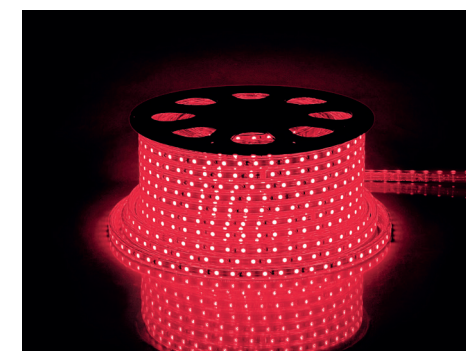

Модель LS707, арт. 26245