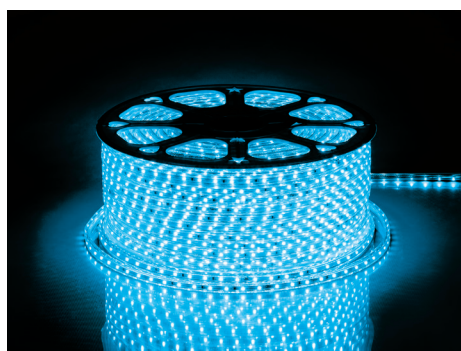

Модель LS704, арт. 26242