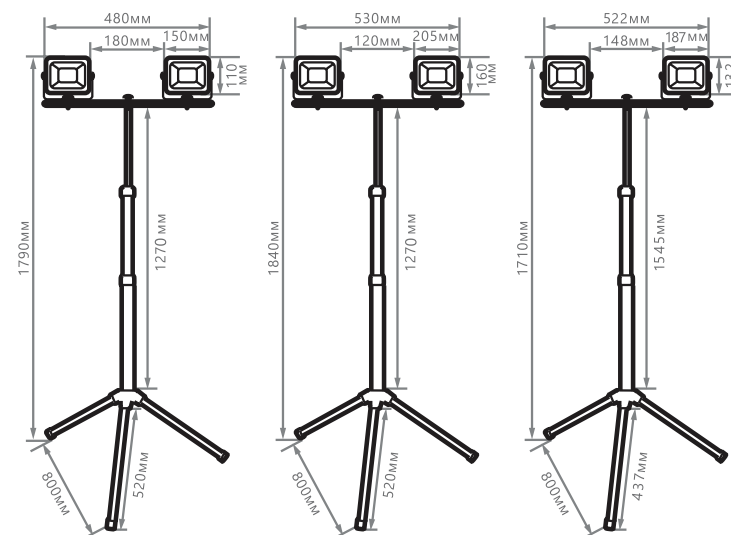

LL-502 LL-503 LL-504

ПРОЖЕКТОРЫ ПЕРЕНОСНЫЕ НА ШТАТИВЕ

Feron

Светодиодные прожекторы на штативе предназначены для освещения строительных объектов, промышленных и торговых площадей. Прожекторы устанавливаются на штатив, что делает их удобными для переноски.

Высокая степень защиты IP65, корпус из алюминиевого сплава, покрытие атмосферостойкой эпоксидной эмалью, рассеиватель из калёного стекла и изготовленный из прочной стали штатив, делают прожекторы устойчивыми к агрессивным воздействием окружающей среды.

ПОЛНЫЙ КОМПЛЕКТ:

- Прожекторы – 2 шт.
- Штатив из 3х частей для лучшей регулировки
- Сетевой шнур с вилкой – 3м
- ГОТОВ К РАБОТЕ СРАЗУ!

LL-502/2*30W

LL-503/2*50W

LL-504/2*70W

Модель	Артикул	Мощность	Цветовая температура:	Световой поток:	Источник света:	Цвет корпуса	Размеры
LL-502	29567	2x30W	6400K	5400Lm	2x36x2835SMD	черный, желтый	1790x480x800мм
LL-503	29568	2*50W		9000Lm	2x78x2835SMD		1840x530x800мм
LL-504	41544	2*70W		12600Lm	2x78x2835SMD		1710x522x800мм