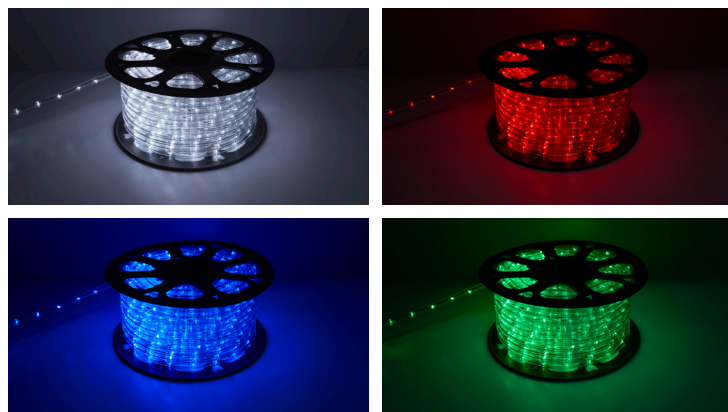

LED-R2W

СВЕТОДИОДНЫЙ ДЮРАЛАЙТ

LED-R2W арт. 41031. Режим RGBW

Примеры одноцветных режимов

КОМПЛЕКТАЦИЯ:

- Торцевая заглушка – 2 шт.
- Соединители – 2 шт.

ДОПОЛНИТЕЛЬНЫЕ АКСЕССУАРЫ (приобретаются отдельно):

- Клипсы для крепления к монтажной поверхности LD127
- Контроллер LD125 для создания световых эффектов (*минимальная длина дюралайта для подключения - 4 метра*)

LED-R2W RGBW ТМ «Feron» — это многоцветный управляемый внешним контроллером дюралайт со светодиодами последнего поколения, с помощью которого можно создать удивительно красочную иллюминацию как в доме, так и за его пределами. Чаще всего дюралайт используется для украшения экстерьеров – фасадов зданий и садовых участков. Также он незаменим при оформлении кафе, ресторанов и баров, витрин магазинов, создает атмосферу праздника.

ПРЕИМУЩЕСТВА:

- Применение современных RGBW светодиодов позволяет получать широкий спектр цветов, включая белый
- 8 статических и 9 динамических режимов работы (при использовании контроллера LD125)
- Кратность резки – 2 метра
- Водонепроницаем и устойчив к ударам, выдерживает высокое давление
- Прозрачный гибкий шнур из осветленного ПВХ содержит специальные добавки, защищающие от ультрафиолетового излучения

Контроллер LD125 арт. 41032

| Модель | Артикул | Мощность | Количество режимов | Длина шнура |
|--------|---------|----------|--------------------|-------------|
| LD125 | 41032 | 80W | 17 | 1,5м |

| Модель | Артикул | Цвет свечения | Мощность | Кол-во светодиодов | Кол-во жил | Диаметр | Длина | Кратность резки |
|---------|---------|---------------|----------|--------------------|------------|---------|-------|-----------------|
| LED-R2W | 41031 | RGBW | 1.44W/m | 24LED/m | 2 | 13мм | 50м | 2м |