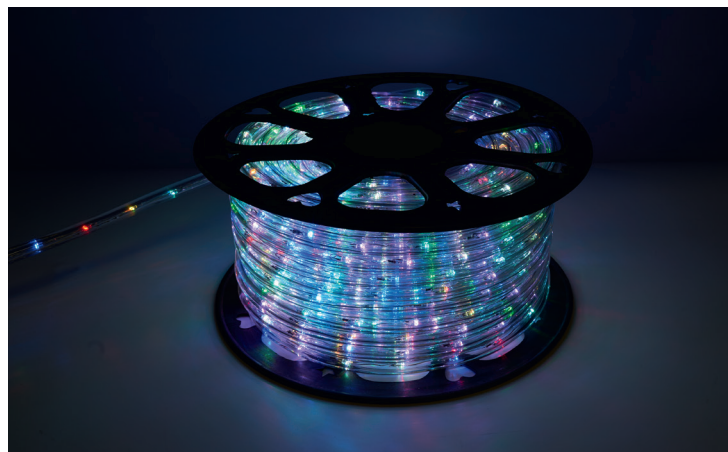

LED-R2W

СВЕТОДИОДНЫЙ ДЮРАЛАЙТ

LED-R2W арт. 41031. Режим RGBW

Примеры одноцветных режимов

КОМПЛЕКТАЦИЯ:

- Торцевая заглушка – 2 шт.
- Соединители – 2 шт.

ДОПОЛНИТЕЛЬНЫЕ АКСЕССУАРЫ (приобретаются отдельно):

- Клипсы для крепления к монтажной поверхности LD127
- Контроллер LD125 для создания световых эффектов (*минимальная длина дюралайта для подключения - 4 метра*)

LED-R2W RGBW ТМ «Feron» — это многоцветный управляемый внешним контроллером дюралайт со светодиодами последнего поколения, с помощью которого можно создать удивительно красочную иллюминацию как в доме, так и за его пределами. Чаще всего дюралайт используется для украшения экстерьеров – фасадов зданий и садовых участков. Также он незаменим при оформлении кафе, ресторанов и баров, витрин магазинов, создает атмосферу праздника.

ПРЕИМУЩЕСТВА:

- Применение современных RGBW светодиодов позволяет получать широкий спектр цветов, включая белый
- 8 статических и 9 динамических режимов работы (при использовании контроллера LD125)
- Кратность резки – 2 метра
- Водонепроницаем и устойчив к ударам, выдерживает высокое давление
- Прозрачный гибкий шнур из осветленного ПВХ содержит специальные добавки, защищающие от ультрафиолетового излучения