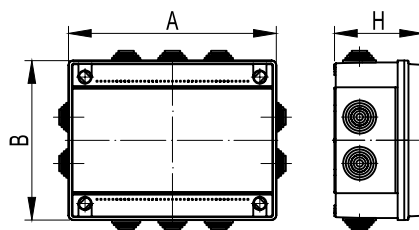

Коробка ответвительная с кабельными вводами серии FS из термопласта

Назначение:

- соединение и ответвление проводов и кабелей с сохранением работоспособности при пожаре.

Условия монтажа:

- внутри помещений и на открытом воздухе под навесом.

Характеристики:

- материал – специальный термопласт;
- степень защиты IP 55/IP 56;
- цвет – оранжевый RAL 2003.

Комплектация:

- керамические клемники;
- огнестойкие анкеры для монтажа на любое основание.

Время работоспособности не менее, мин	Соединительная способность			Корпус коробки				Упаковка, шт.	Код коробки серии FS	
	кол-во полюсов	сечение провода, мм ²	ток, А	условный размер, мм	габаритный размер (АxВxН), мм	кол-во вводов, шт.	максимальный диаметр, мм		с гладкими стенками	с кабельными вводами
45	4	4	6	100x100x50	114x114x62	6	25	1	FSB10404	FSB11404
45	6	4	6	100x100x50	114x114x62	6	25	1	FSB10604	FSB11604
45	5	6	10	100x100x50	114x114x62	6	25	1	FSB10506	FSB11506
45	5	10	20	100x100x50	114x114x62	6	25	1	FSB10510	FSB11510
45	5	16	30	150x110x70	165x124x84	10	25	1	FSB20516	FSB21516
45	8	4	6	150x110x70	165x124x84	10	25	1	-	FSB21804
45	12	4	6	150x110x70	165x124x84	10	25	1	-	FSB211204
45	20	4	6	240x190x90	254x199x102	10	32	1	-	FSB412004
45	40	4	6	240x190x90	254x199x102	10	32	1	-	FSB414004
90	4	10	32	150x110x70	165x124x84	10	25	1	FSK20410	FSK21410
90	6	10	32	240x190x90	254x199x102	10	32	1	FSK40610	FSK41610
90	8	10*	32	240x190x90	254x199x102	10	32	1	-	FSK41810
90	12	10*	32	240x190x90	254x199x102	10	32	1	-	FSK411210

* Для многопроволочных жил допустимо сечение 1×10 мм² либо 2×6 мм². Для однопроволочных жил допустимо сечение 2×4 мм²