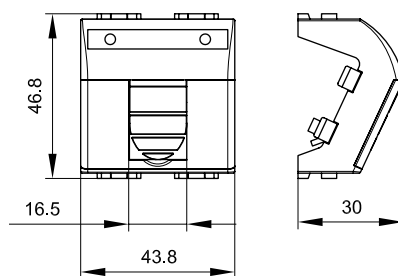

Адаптеры на 1 информационный разъем (гнездо), 1 модуль

Назначение:

- установка разъемов RJ-11 и RJ-45.

Характеристики:

- для Siemon размер окна – 14,6x19,3 мм.

Тип гнезда	Перечень некоторых производителей гнезд такого типа	Кол-во модулей	Установочный размер, мм	Цвет	Вес, кг/шт.	Код
Keystone	AMP, Hyperline, Premium Line Systems GmbH, BICC Brand-Rex, KRONE Link, AESP Signamax, RiT Smart	1	43x21,5	белый	0,024	76607B

Адаптеры на 1 информационный разъем (гнездо), 2 модуля

Назначение:

- установка разъемов RJ-11 и RJ-45.

Характеристики:

- на одномодульное гнездо;
- наклонная;
- с пылезащитной шторкой (крышкой);
- с окном (полем) для маркировки "рабочего места", размер окна – 6x37 мм.