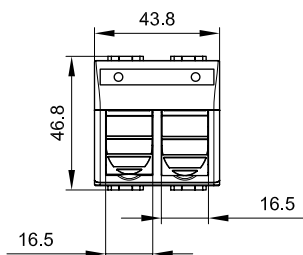

Розетки компьютерные RJ-45 с 2 разъемами, 2 модуля

Назначение:

- подключение кабеля к компьютеру, принтеру и прочей оргтехнике.

Характеристики:

- 8P8C;
- комплектуются 2-модульными гнездами;
- для заделки контактов в розетки использовать инструмент типа 110;
- с пылезащитными шторками (крышками);
- с окном (полем) для маркировки "рабочего места", размер окна – 6x37 мм.

Описание	Категория	Тип гнезда	Производитель гнезда	Кол-во модулей	Установочный размер, мм	Вес, кг/шт.	Цвет	Код
RJ-45	5е	Keystone	Hyperline	2	43x43	0,027	белый	76656B
			ДКС	2	43x43	0,036	белый	76643B
RJ-45	5е, экранированная	Keystone	Hyperline	2	43x43	0,040	белый	76459B
RJ-45	6	Keystone	Hyperline	2	43x43	0,040	белый	76452B

Адаптеры на 1 информационный разъем (гнездо), 1 модуль

Назначение:

- установка разъемов RJ-11 и RJ-45.

Характеристики:

- для Siemon размер окна – 14,6x19,3 мм.

Тип гнезда	Перечень некоторых производителей гнезд такого типа	Кол-во модулей	Установочный размер, мм	Цвет	Вес, кг/шт.	Код
Keystone	AMP, Hyperline, Premium Line Systems GmbH, BICC Brand-Rex, KRONE Link, AESP Signamax, RiT Smart	1	43x21,5	белый	0,024	76607B