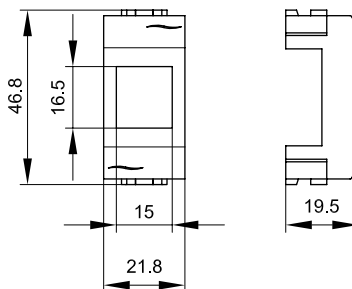

Розетки компьютерные RJ-45 с 2 разъемами, 2 модуля

Назначение:

- подключение кабеля к компьютеру, принтеру и прочей оргтехнике.

Характеристики:

- 8P8C;
- комплектуются 2-модульными гнездами;
- для заделки контактов в розетки использовать инструмент типа 110;
- с пылезащитными шторками (крышками);
- с окном (полем) для маркировки "рабочего места", размер окна – 6x37 мм.

Описание	Категория	Тип гнезда	Производитель гнезда	Кол-во модулей	Установочный размер, мм	Вес, кг/шт.	Цвет	Код
RJ-45	5е	Keystone	Hyperline	2	43x43	0,027	белый	76656B
			ДКС	2	43x43	0,036	белый	76643B
RJ-45	5е, экранированная	Keystone	Hyperline	2	43x43	0,040	белый	76459B
RJ-45	6	Keystone	Hyperline	2	43x43	0,040	белый	76452B

Адаптеры на 1 информационный разъем (гнездо), 1 модуль

Назначение:

- установка разъемов RJ-11 и RJ-45.

Характеристики:

- для Siemon размер окна – 14,6x19,3 мм.

Тип гнезда	Перечень некоторых производителей гнезд такого типа	Кол-во модулей	Установочный размер, мм	Цвет	Вес, кг/шт.	Код
Keystone	AMP, Hyperline, Premium Line Systems GmbH, BICC Brand-Rex, KRONE Link, AESP Signamax, RiT Smart	1	43x21,5	белый	0,024	76607B