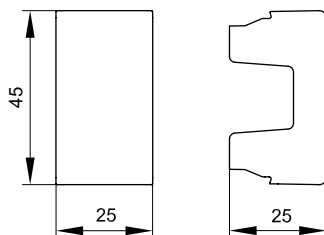

Аксессуары

Заглушки

Назначение:

- декоративное закрытие пустых и неиспользуемых (в том числе резервных) проемов, размером 1 модуль.

Кол-во модулей	Установочный размер, мм	Вес, кг/шт.	Цвет	Код
1	45x25	0,009	белый	45016
			серый	45116
			черный	45216

Суппорт для монтажа ЭУИ серии "Viva" на DIN-рейку или монтажную плату

Назначение:

- монтаж ЭУИ серии "Viva" в системах низковольтного оборудования.

Характеристики:

- материал – поликарбонат;
- совместим с DIN-рейками OMEGA 3 и OMEGA 3A.