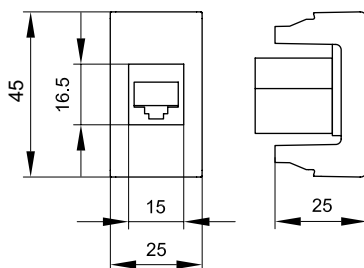

Компьютерные розетки

Назначение:

- подсоединение кабеля к компьютеру, принтеру и прочей оргтехнике.

Характеристики:

- 8P8C;
- комплектуются одномодульным гнездом;
- для заделки контактов в розетки использовать инструмент типа 110.

Описание	Категория	Тип гнезда	Производитель гнезда	Кол-во модулей	Установочный размер, мм	Вес, кг/шт.	Цвет	Код
RJ-45	5e	Keystone	ДКС	1	45x25	0,026	белый	45037
							серый	45137
							черный	45237
RJ-45	5e	Keystone	Hyperline	1	45x25	0,026	белый	45038
							серый	45138
							черный	45238
RJ-45	5e экранированная	Keystone	ДКС	1	45x25	0,028	белый	45047
							серый	45147
							черный	45247
RJ-45	6	Keystone	Hyperline	1	45x25	0,028	белый	45048
							серый	45148
							черный	45248
RJ-45	6	Keystone	ДКС	1	45x25	0,026	белый	45057
							серый	45157
							черный	45257
RJ-45	6 экранированная	Keystone	Hyperline	1	45x25	0,026	белый	45058
							серый	45158
							черный	45258
RJ-45	6 экранированная	Keystone	ДКС	1	45x25	0,026	белый	45068
							серый	45168
							черный	45268
RJ-45	6A	Keystone	Hyperline	1	45x25	0,026	белый	45078
							серый	45178
							черный	45278

Адаптеры для информационных разъемов

Назначение:

- установка разъемов RJ-11 и RJ-45.

Характеристики:

- для Siemon размер окна 14,6x19,3 мм.

Тип гнезда	Перечень некоторых производителей гнезд такого типа	Кол-во модулей	Установочный размер, мм	Вес, кг/шт.	Цвет	Код
Keystone	AMP, Hyperline, Premium Line Systems GmbH, BICC Brand-Rex, KRONE Link, AESP Signamax, RiT Smart, Cabeus	1	45x25	0,008	белый	45007
					серый	45107
					черный	45207
Systimax	Avaya-Systimax, LUCENT	1	45x25	0,008	белый	45006
Siemon	Siemon	1	45x25	0,008	белый	45008