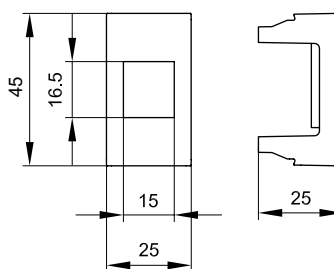

Компьютерные розетки

Назначение:

- подсоединение кабеля к компьютеру, принтеру и прочей оргтехнике.

Характеристики:

- 8P8C;
- комплектуются одномодульным гнездом;
- для заделки контактов в розетки использовать инструмент типа 110.

Описание	Категория	Тип гнезда	Производитель гнезда	Кол-во модулей	Установочный размер, мм	Вес, кг/шт.	Цвет	Код
RJ-45	5e	Keystone	ДКС	1	45x25	0,026	белый	45037
							серый	45137
							черный	45237
RJ-45	5e	Keystone	Hyperline	1	45x25	0,026	белый	45038
							серый	45138
							черный	45238
RJ-45	5e экранированная	Keystone	ДКС	1	45x25	0,028	белый	45047
							серый	45147
							черный	45247
RJ-45	6	Keystone	Hyperline	1	45x25	0,028	белый	45048
							серый	45148
							черный	45248
RJ-45	6	Keystone	ДКС	1	45x25	0,026	белый	45057
							серый	45157
							черный	45257
RJ-45	6 экранированная	Keystone	Hyperline	1	45x25	0,026	белый	45058
							серый	45158
							черный	45258
RJ-45	6 экранированная	Keystone	ДКС	1	45x25	0,026	белый	45068
							серый	45168
							черный	45268
RJ-45	6A	Keystone	Hyperline	1	45x25	0,026	белый	45078
							серый	45178
							черный	45278

Адаптеры для информационных разъемов

Назначение:

- установка разъемов RJ-11 и RJ-45.

Характеристики:

- для Siemon размер окна 14,6x19,3 мм.

Тип гнезда	Перечень некоторых производителей гнезд такого типа	Кол-во модулей	Установочный размер, мм	Вес, кг/шт.	Цвет	Код
Keystone	AMP, Hyperline, Premium Line Systems GmbH, BICC Brand-Rex, KRONE Link, AESP Signamax, RiT Smart, Cabeus	1	45x25	0,008	белый	45007
					серый	45107
					черный	45207
Systimax	Avaya-Systimax, LUCENT	1	45x25	0,008	белый	45006
Siemon	Siemon	1	45x25	0,008	белый	45008