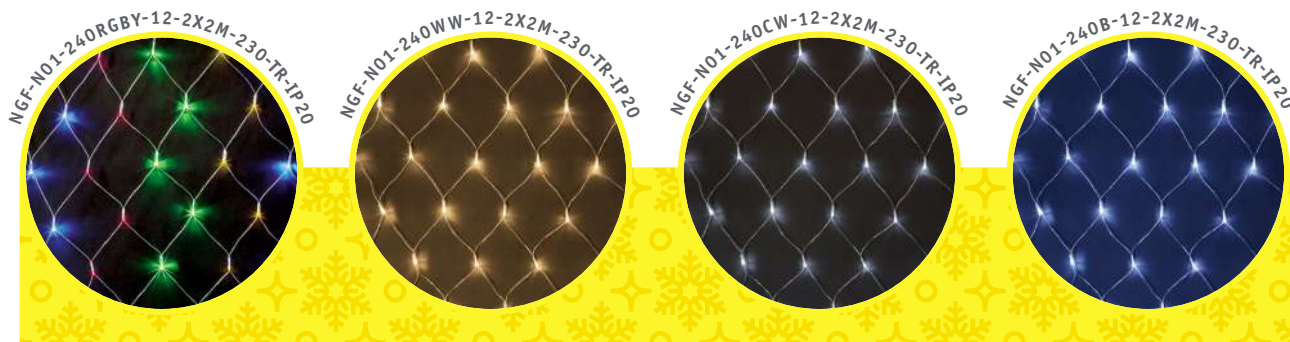

Гирлянда «сеть» 1,5 x 1,5 метра

Общие характеристики	
Размер	1,5 x 1,5 м
Количество светодиодов	156 шт.
Расст. между светодиодами	12 см
Режим свечения	8 режимов
Тип провода	прозрачный ПВХ
Напряжение	220–240 В
Степень защиты	IP20
Температура эксплуатации	-20...+40 °С

Артикул	Цвет свечения	Код
NGF-N01-156RGBY-12-1.5x1.5m-230-TR-IP20	RGBY	61845
NGF-N01-156WW-12-1.5x1.5m-230-TR-IP20	тёплый белый	61846
NGF-N01-156CW-12-1.5x1.5m-230-TR-IP20	белый	61847
NGF-N01-156B-12-1.5x1.5m-230-TR-IP20	синий	61848

Режимы работы
1. Комбинированный
2. Волнообразный
3. Последовательный
4. Перетекающий
5. Бегущая вспышка
6. Затухающий
7. Мерцающий
8. Постоянный

Гирлянда «сеть» 2 x 2 метра

Общие характеристики	
Размер	2 x 2 м
Количество светодиодов	240 шт.
Расст. между светодиодами	12 см
Режим свечения	8 режимов
Тип провода	прозрачный ПВХ
Напряжение	220–240 В
Степень защиты	IP20
Температура эксплуатации	-20...+40 °С

Артикул	Цвет свечения	Код
NGF-N01-240RGBY-12-2x2m-230-TR-IP20	RGBY	61849
NGF-N01-240WW-12-2x2m-230-TR-IP20	тёплый белый	61850
NGF-N01-240CW-12-2x2m-230-TR-IP20	белый	61851
NGF-N01-240B-12-2x2m-230-TR-IP20	синий	61852