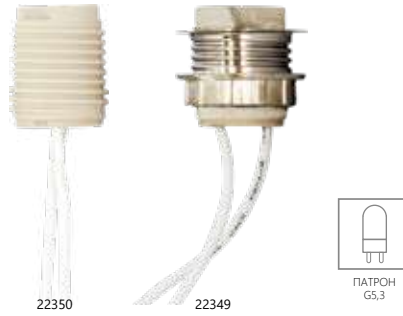

LH110/LH111/LH112

Материал: пластик

Артикул	Модель	Патрон	Кол-во в упаковке
22346	LH111	E14	50 / 800
22347	LH112	E14	50 / 600
22348	LH110	E27	50 / 400

LH119

Материал: пластик

Артикул	Модель	Крепление	Кол-во в упаковке
22350	LH119	нет	50 / 500
22349	LH119	есть	50 / 500

LH39/LH40/LH41

Для галогенных ламп
Материал: пластик

Артикул	Модель	Количество в коробке
22318	LH40	50 / 400
22316	LH41	20 / 200

LH63

переходник с E27 на E14 (для лампы E27)
Материал: пластик

Артикул	Модель	Количество в коробке
22342	LH63	12 / 600

LH64

переходник с E14 на E27 (для лампы E14)
Материал: пластик

Артикул	Модель	Количество в коробке
22334	LH64	12 / 600

LH65

переходник с E40 на E27 (для лампы E40)
Материал: пластик

Артикул	Модель	Количество в коробке
22343	LH65	20 / 400