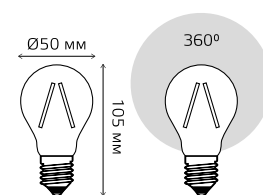

## A60 6 Вт и 8 Вт

Артикул	Цоколь	Тип	Мощность, Вт	Цветовая температура, К	Световой поток, лм	Аналог лампы накаливания, Вт	Индекс цветопередачи	Рабочее напряжение, В	Время работы, ч	Гарантия	Количество в упаковке
102802106	E27	A60	6	2700	600	60	$R_a > 90$	AC185-265	35 000	3 года	1/10/50
102802206	E27	A60	6	4100	630	60	$R_a > 90$	AC185-265	35 000	3 года	1/10/50
102802108	E27	A60	8	2700	700	75	$R_a > 90$	AC185-265	35 000	3 года	1/10/50
102802208	E27	A60	8	4100	720	75	$R_a > 90$	AC185-265	35 000	3 года	1/10/50