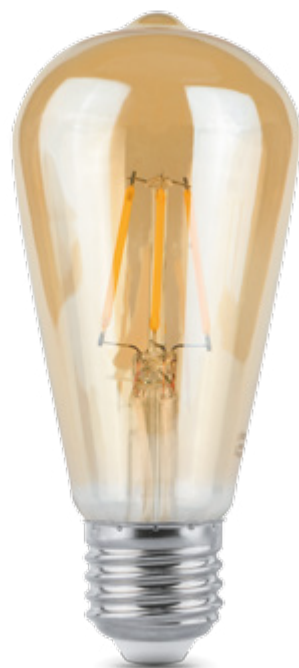

# ФИЛАМЕНТНЫЕ ЛАМПЫ

## 6 Вт

Артикул	Цоколь	Тип	Мощность, Вт	Цветовая температура, К	Световой поток, лм	Аналог лампы накаливания, Вт	Рабочее напряжение, В	Количество в упаковке
102802006	E27	ST64 golden	6	2400	550	60	AC150-265	1/10/40