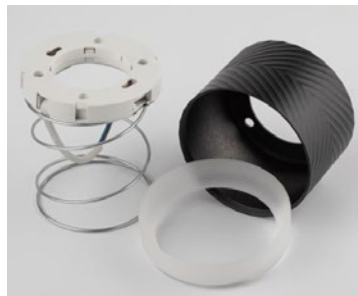

# Накладные светильник **OL37, OL38 и OL39**

**НОВИНКА**

Накладные светильники OL37, OL38, OL39 – это новые грани красоты и изысканности, игра света в геометрии, которая притягивает и завораживает. Корпус выполнен из алюминия, рисунок нанесен станком ЧПУ и покрыт устойчивой порошковой краской (белый и черный цвет), которая после нанесения запекается в печи при температуре 210°C. Модель OL39 СН имеет гальванизированную поверхность. Светильник предназначен под лампу GX53, обеспечивает широкую площадь освещения. Акриловое декоративное кольцо OL37 и OL38 светится при включенной лампе. Гарантия 2 года.

### ПРЕИМУЩЕСТВА:

- Под лампу GX53
- Алюминиевый корпус
- Простой монтаж и замена лампы
- Универсальный лаконичный дизайн
- I класс защиты от поражения эл.током

Накладные светильники **OL37** в белом (WH) и черном (BK) цвете