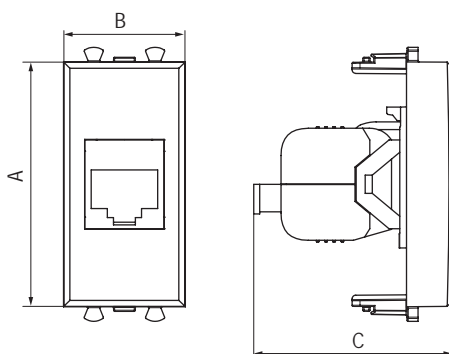

Компьютерная розетка RJ-45, без шторки

**Назначение**

- для монтажа в системы "In-liner Front" и "Aero" при помощи рамок-суппортов и каркасов "Avanti" (код 4400912 и т.д.);
- подключение сетевого кабеля к рабочему месту.

Характеристики

- подходит для коннектора 8P8C;
- без пылезащитной шторки;
- без маркировочной таблички.

Особенности

- в комплекте разъем Keystone;
- заделка не требует применения инструмента;
- фиксация производится в подрозеточные коробки глубиной не менее 45 мм при помощи каркаса с лапками (код 4400802) и саморезов.

Количество модулей	Габаритные размеры, мм			Вес, кг/шт.	Категория СКС	Цвет	Код	
	A	B	C					
2	70,9	36,9	36,7	0,045	5е	белое облако	4400661	
						черный квадрат	4402661	
						закаленная сталь	4404661	
						ванильная дымка	4405661	
						черный матовый	4412661	
					0,05	5е, экранированная	белое облако	4400761
							черный квадрат	4402761
							закаленная сталь	4404761
							ванильная дымка	4405761
							черный матовый	4412761
				0,045	6	белое облако	4400691	
						черный квадрат	4402691	
						закаленная сталь	4404691	
						ванильная дымка	4405691	
						черный матовый	4412691	
					0,05	6, экранированная	белое облако	4400791
							черный квадрат	4402791
							закаленная сталь	4404791
							ванильная дымка	4405791
							черный матовый	4412791
0,045	6А	белое облако	4400671					
		черный квадрат	4402671					
		закаленная сталь	4404671					
		ванильная дымка	4405671					
		черный матовый	4412671					
	0,05	6А, экранированная	белое облако	4400771				
			черный квадрат	4402771				
			закаленная сталь	4404771				
			ванильная дымка	4405771				
			черный матовый	4412771				