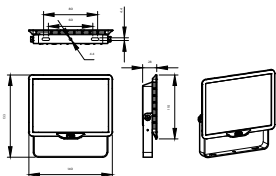

Материал корпуса	Литой алюминий
Материал оптической крышки/линзы	Стекланный
Материал фиксации	Сталь
Монтажное устройство	MBA [Mounting bracket adjustable]
Форма оптической крышки/линзы	Flat
Покрытие оптической крышки/линзы	Текстурное
Общая длина	140 mm
Общая ширина	110 mm
Общая высота	28 mm
Цвет	Black

Соответствие требованиям и область применения

Код защиты от проникновения	IP65 [Защита от попадания пыли, защита от струй]
Код степени защиты от механических воздействий	IK06 [1 J]
Защита от скачков напряжения (общая/дифференциальная)	Уровень защиты от скачков напряжения до 2 kV

Первоначальная производительность (соответствие МЭК)

Начальная светоотдача	1700 lm

Допустимое отклонение светового потока	+/-10%
Начальная эффективность освещения светодиода	85 lm/W
Нач. корр. цветовая температура	4000 K
Нач. индекс цветопередачи	>80
Начальная цветность	SDCM<7
Начальная входная мощность	20 W
Допустимое значение потребляемой мощности	+/-10%

Условия эксплуатации

Диапазон температуры окружающей среды	-40 to +50 °C

Данные об изделии

Полный код продукта	871016333015099
Название продукта для заказа	BVP150 LED17/NW 220-240V 20W SWB CE
EAN/UPC — продукт	8710163330150
Код заказа	911401732362
Нумератор — количество на упаковку	1
Нумератор — упаковок на внешний короб	24
Материал (SAP)	911401732362
Вес нетто (шт.) SAP	0,318 kg

Чертеж размеров

20W

BVP150/161 Essential Smartbright LED