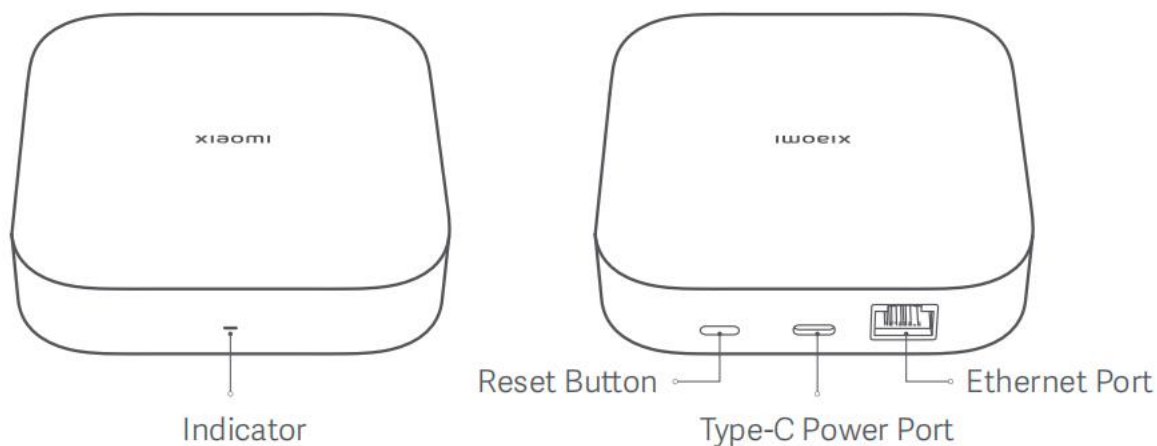

Xiaomi Smart Home Hub 2

- Усовершенствованное оборудование
- 128 МБ большой памяти
- Двухъядерный процессор с частотой 1 ГГц
- Многомодовый концентратор
- Xiaomi Smart Home Hub 2 — это центр управления умным домом, который может подключаться к устройствам Wi-Fi, Zigbee и Bluetooth.
- Центр умного дома
- Концентратор и другие интеллектуальные устройства можно свободно объединять в различные гибкие системы, которые позволяют осуществлять удаленное управление устройствами «умного дома» с помощью мобильного телефона
- Двухдиапазонное соединение WIFI
- Поддержка двухдиапазонного (2,4G и 5 ГГц) WIFI-соединения с лучшей совместимостью и стабильностью соединения
- Улучшенный Mesh-концентратор Bluetooth
- Один концентратор поддерживает до 100 устройств Bluetooth;
- Несколько концентраторов под одной учетной записью поддерживают до 200 устройств Bluetooth Mesh.
- Ethernet-соединение
- Поддержка прямого подключения к проводному сетевому порту RJ45, будь то связь с оборудованием или передача дистанционного управления, более стабильна и эффективна.
- Локальная автоматизация
- Даже если домашняя сеть не в порядке, можно выполнить предустановленную автоматизацию и сцену,

Overview:

Комплект поставки:

Xiaomi Smart Home Hub 2, зарядный кабель Type-C, руководство пользователя, гарантийное уведомление

Характеристики:

Название: Xiaomi Smart Home Hub 2

Модель: ZNDMWG04LM

Размеры изделия: 95 × 95 × 26 мм.