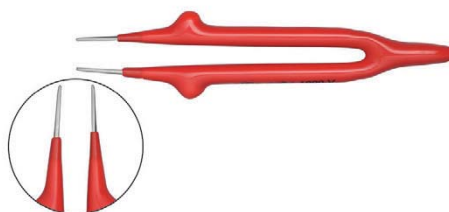

■ **Щипцы**

Характеристики

- С 2 слоями защитной изоляции
- Не допускают проскальзывание
- Прямые и заостренные окончания

Наименование	Артикул	Размеры мм	Масса, г	Кол-во в упаковке
Щипцы	KL690130	130	30	1

■ **Щетка для чистки**

- Из пластика

Наименование	Артикул	Масса, г	Количество в упаковке
Щетка для чистки	KL698	75	1

■ **Направляющий клин**

Наименование	Артикул
Направляющий клин	K610