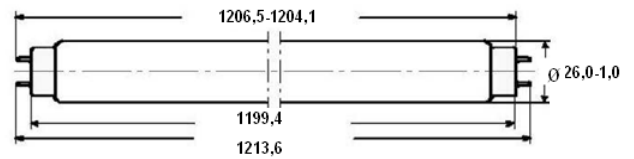

Лампы люминесцентные двухцокольные

T8 L36W BASIC

Обозначение типа лампы	Код EAN 10	Цветность	Количество в коробе, шт.
L36W /530	4 008 321 652 379	Тепло-белый	25
L36W/ 535	4 008 321 551 702	Белый	25
L36W/ 640	4 008 321 959 713	Холодно-белый	25
L36W/ 765	4 008 321 959 836	Холодный дневной	25

Технические данные

Частота	(Гц)	50
Мощность лампы	(Вт)	36
Рабочий ток	(А)	0,43
Рабочее напряжение	(В)	220

Средний срок службы

Средний срок службы с электромагнитным балластом	(ч)	13000
--	-----	-------

Фотометрические данные