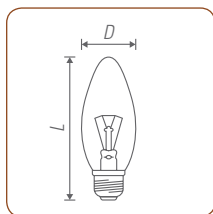

Рисунок 1

Рисунок 2

Рисунок 3

Рисунок 4

### Лампы в прозрачной колбе

Тип лампы	V	W	lm	↔ L, мм.	∅ D, мм.		
ДС 230-40	230	40	400	103	35	E14	1
ДС 230-40	230	40	400	100	35	E27	2
ДС 230-60	230	60	660	103	35	E14	1
ДС 230-60	230	60	660	100	35	E27	2
ДШ 230-40	230	40	400	77	45	E14, E27	3,4
ДШ 230-60	230	60	660	77	45	E14, E27	3,4