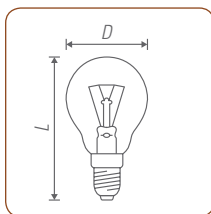

Рисунок 1

Рисунок 2

Рисунок 3

Рисунок 4

### Лампы в прозрачной колбе

Тип лампы	V	W	lm	↔ L, мм.	∅ D, мм.		
ДС 230-40	230	40	400	103	35	E14	1
ДС 230-40	230	40	400	100	35	E27	2
ДС 230-60	230	60	660	103	35	E14	1
ДС 230-60	230	60	660	100	35	E27	2
ДШ 230-40	230	40	400	77	45	E14, E27	3,4
ДШ 230-60	230	60	660	77	45	E14, E27	3,4