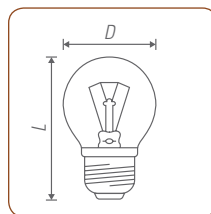

Рисунок 1

Рисунок 2

Рисунок 3

Рисунок 4

### Лампы в прозрачной колбе

Тип лампы	V	W	lm	↔ L, мм.	∅ D, мм.		
ДС 230-40	230	40	400	103	35	E14	1
ДС 230-40	230	40	400	100	35	E27	2
ДС 230-60	230	60	660	103	35	E14	1
ДС 230-60	230	60	660	100	35	E27	2
ДШ 230-40	230	40	400	77	45	E14, E27	3,4
ДШ 230-60	230	60	660	77	45	E14, E27	3,4