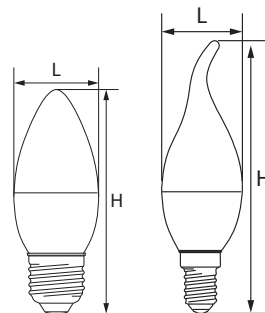

C37/C37

LB-72, LB-97,
LB-570, B-770 E14

LB-72, LB-97,
LB-570, B-770 E27

LB-97, LB-570,
LB-770 E14

LB-97, LB-570,
LB-770 E27

Артикул	Модель	Тип корпуса	Мощность, W	Эквивалент лампы накаливания, W	Световой поток, Lm	Цветовая температура, K	Размеры Н x L, мм	Цоколь	Кол-во штук в упаковке/коробе
25400	LB-72	C37 свеча	5	50	410	2700	100 x 37	E14	10/100
25764					410	2700		E27	
25765					420	4000		E14	
25475	LB-97	C37 свеча	7	70	560	2700	100 x 37	E14	
25476					580	4000		E27	
25477					600	6400			
25758					560	2700			
25759					580	4000			
25883					600	6400			
25760	LB-97	C37T свеча на ветру	7	70	560	2700	124 x 37	E14	
25761					580	4000		E27	
25762					560	2700			
25763					580	4000			
25798	LB-570	C37 свеча	9	90	800	2700	100 x 37	E14	
25799					820	4000		E27	
25800					840	6400			
25936					800	2700			
25937					820	4000			
25938					840	6400			
25939					915	2700		138 x 37	E14
25940	935	4000	E27						
25952	955	6400							
25953	935	4000	134 x 37						
25954	955	6400	114 x 37	E14					
25941	915	2700							
25942	935	4000							
25943	955	6400							
25944	935	4000	111 x 37	E27					
25945	955	6400							